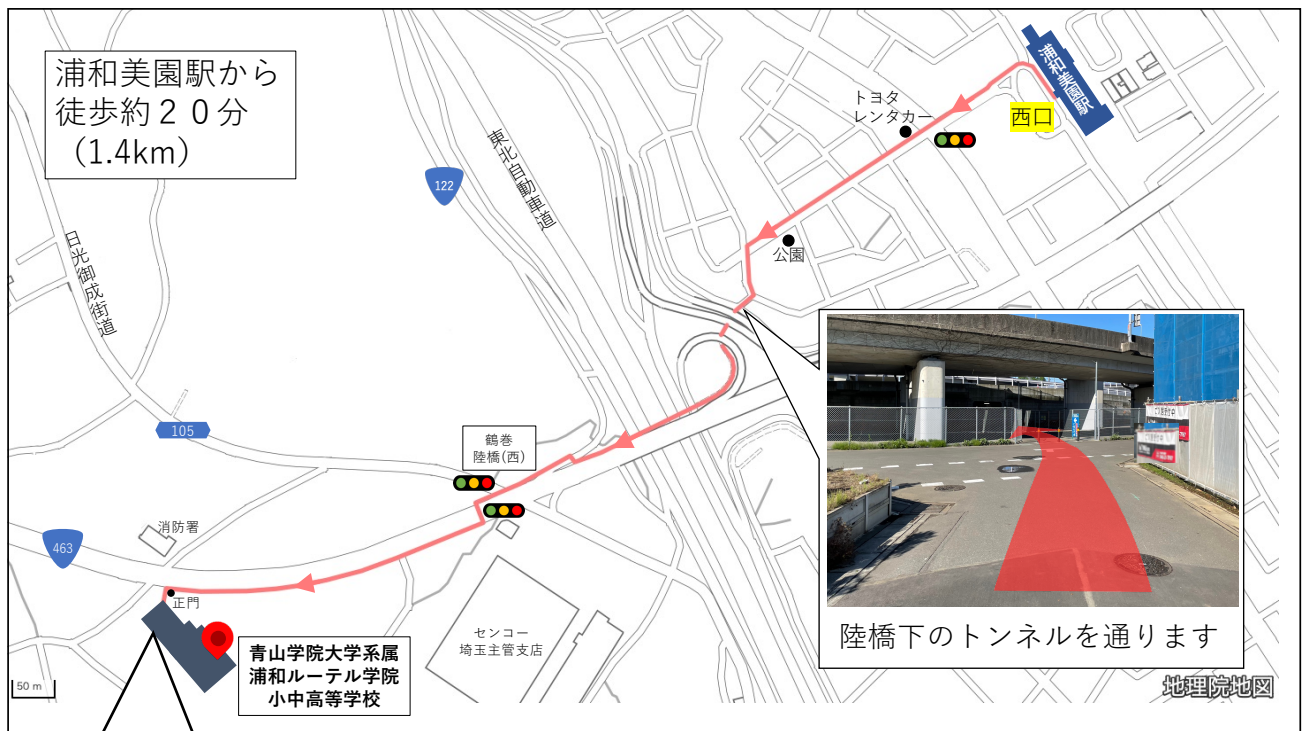

浦和ルーテル学院

URAWA LUTHERAN SCHOOL

浦和美園駅から徒歩で学院へ行く場合

国土地理院地図 Vector データより本校が編集

<https://maps.gsi.go.jp/vector/#15.28/35.890587/139.722513/&ls=vblank&disp=1>